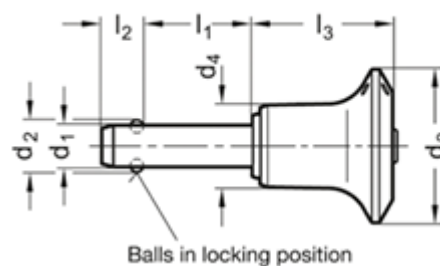

Varenummer: 20113920120
Beskrivelse: E+G rustfast kugle låsepæl
GN 113.9-20-120

Mål

Application example

| | |
|------------|--------|
| d1 | = 20 |
| d2 | = 24.8 |
| d3 | = 38 |
| d4 | = 23.4 |
| l1 | = 120 |
| l2 | = 17 |
| l3 | = 42.6 |
| Load i (N) | = 244 |